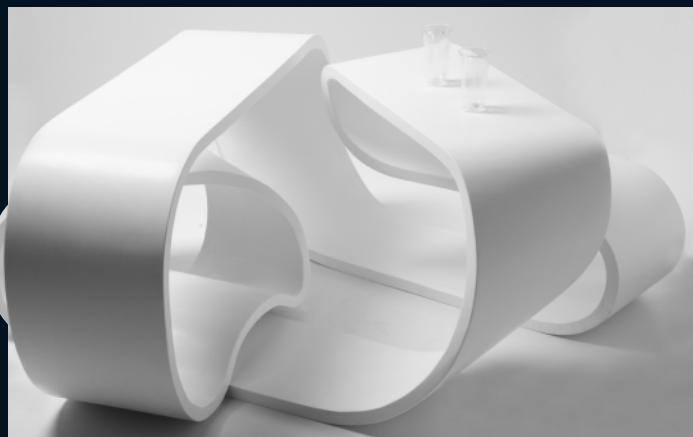

# WONEN

DOOR JOYCE GOEDEMANS

## Verleden ontmoet heden

The Endless Nile is een ontwerp van de bekende Egyptische ontwerper Karim Rashid. De tafel is geïnspireerd op het verleden, maar breekt tegelijkertijd met alle huidige tafel- en zitmeubelconcepten. De ontwerper liet zich inspireren door de trage en eeuwige stroming van de Nijl, die de blik op sleeptouw neemt in een draaikolk van steeds veranderende perspectieven. De tafel is gemaakt van het nieuwe materiaal Corian en wordt wereldwijd verkocht via Amr Helmy Designs. [www.amrhelmydesigns.com](http://www.amrhelmydesigns.com)

## Zon of schaduw?

Zodra de eerste warme zonnestralen zich laten zien leeft Nederland buiten. Juist voor die uurtjes dat de zon te fel is, maar de temperatuur buiten heerlijk, introduceert Hillhout het **Coolfit Zonwering Paviljoen Excellent**. Vier sterke palen van Noord-Europees vurenhout ondersteunen het houten raamwerk. Het beweegbare dak is gemaakt van harmonica schaduwdoek van Nesling, bevestigd met een sterke RVS-constructie. Het doek is schimmelwerend, ontwikkeld voor semi-permanent gebruik en heeft 5 jaar garantie tegen UV-degradatie. De dragende balken zijn laag op laag verlijmd om kromtrekken te voorkomen en met de handbediening door middel van een katrol heeft het paviljoen een zonwering of juist geen plafond. [www.hillhout.com](http://www.hillhout.com)